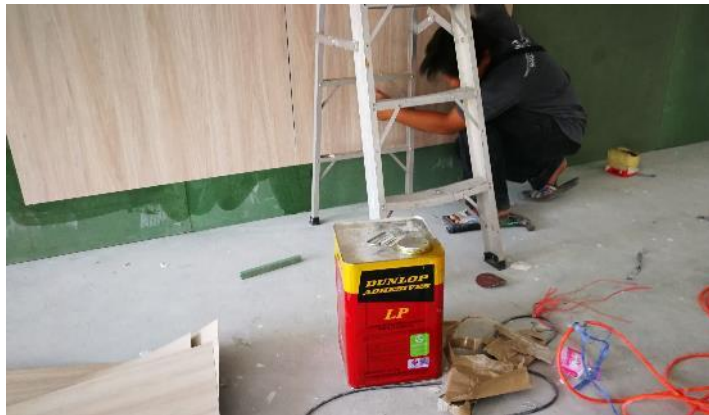

งานตกแต่งภายใน

โครงการ Renovation / Relocation พื้นที่ทำงานในโครงการ One Solution	Progress	90%	
ฝ่ายประชาสัมพันธ์องค์กร และบริหารนักแสดง	Period	17 - 30 MAR 23	

งานติดตั้งตู้ Pantry & ลามิเนตและผนัง Backing