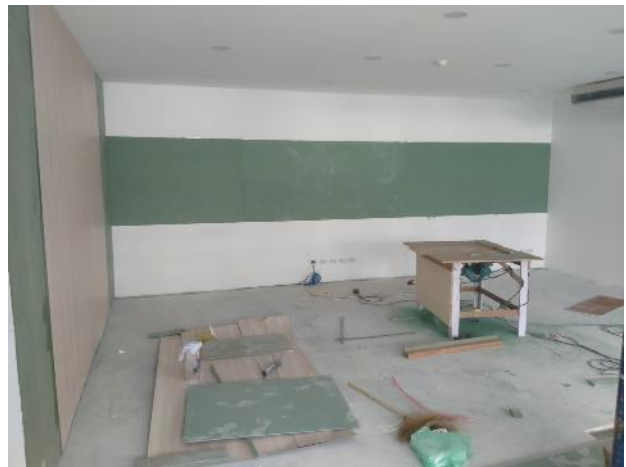

งานตกแต่งภายใน

โครงการ Renovation / Relocation พื้นที่ทำงานในโครงการ One Solution	Progress	90%	
ฝ่ายประชาสัมพันธ์องค์กร และบริหารนักแสดง	Period	17 - 30 MAR 23	

งานติดตั้งตู้ Pantry & ลามิเนตและผนัง Backing