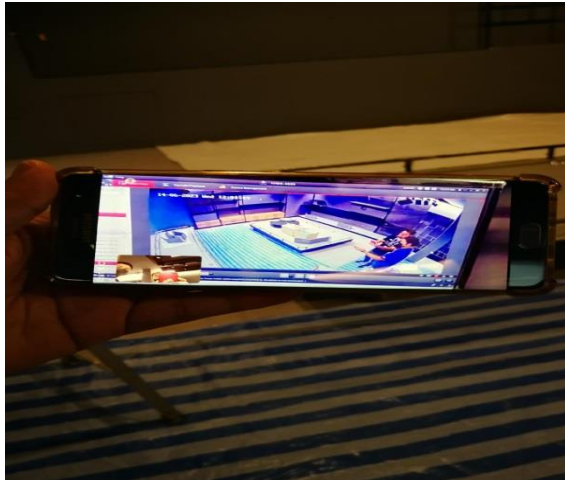

งานระบบไฟฟ้า - สื่อสาร

โครงการ Renovation / Relocation พื้นที่ทำงานในโครงการ One Solution	Progress	100%	
ห้องพีพีอีโทรทัศน์ อาคาร 1 ชั้น 1	Period	8 - 22 JUNE 23	

ภาพกล้อง CCTV