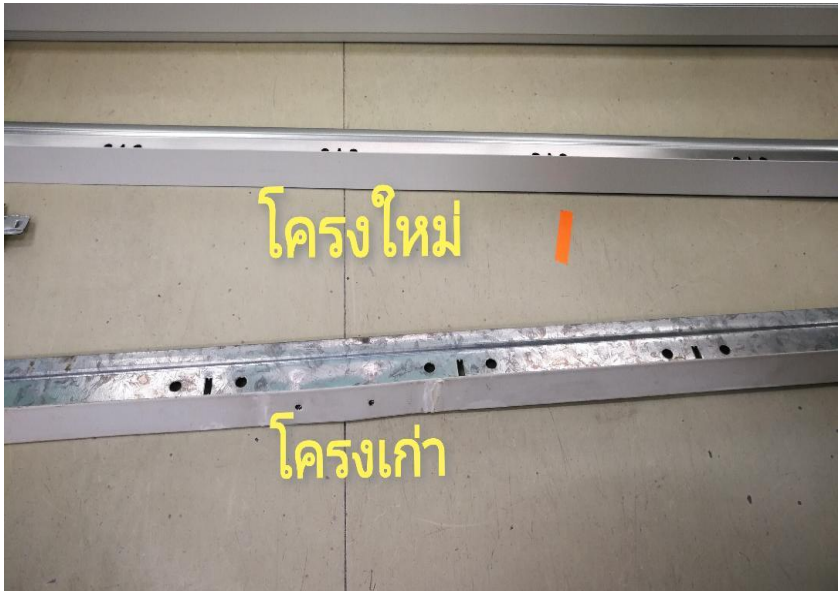

เปลี่ยนโครงฝ้า - แผ่นฝ้า