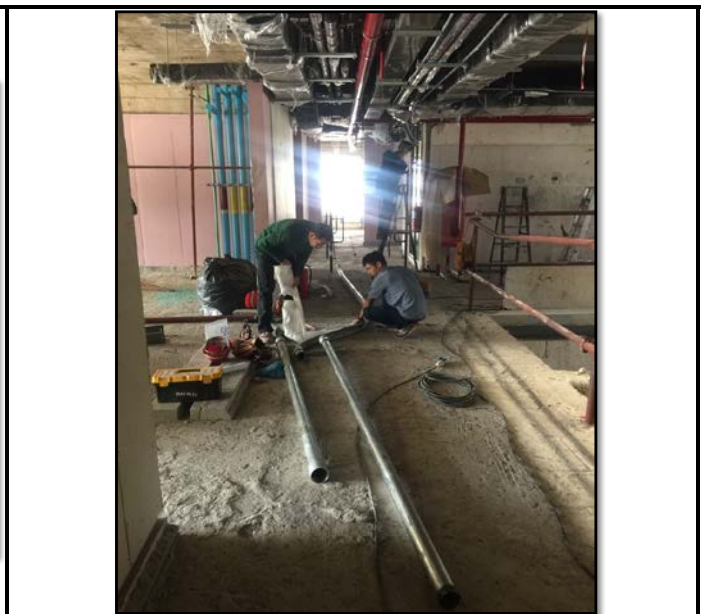

Activity	
เดินท่อ Exercise Lighting	
Floor 9,10	
Date :	20 December 2019

Activity	
เดินท่อ Exercise Lighting	
Floor 11,13,14,6	
Date :	20 December 2019